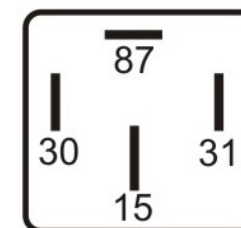

DNI 0333

www.dni.com.br

RELÉ TEMPORIZADOR DOS VIDROS ELÉTRICOS - 12V

Especificações Técnicas:

Tensão de Funcionamento.....	12Vdc
Corrente:.....	10A
Temporização Aprox.:.....	60s
Terminais:.....	4
Suporte:.....	Sem Suporte

Esquema de Ligação:

15:.....	Pós-chave de ignição 12V
30:.....	12V direto da bateria
31:.....	Negativo da bateria
87:.....	Saída Negativa 12V

Funcionamento: Temporização ocorre após o desligamento do terminal 15